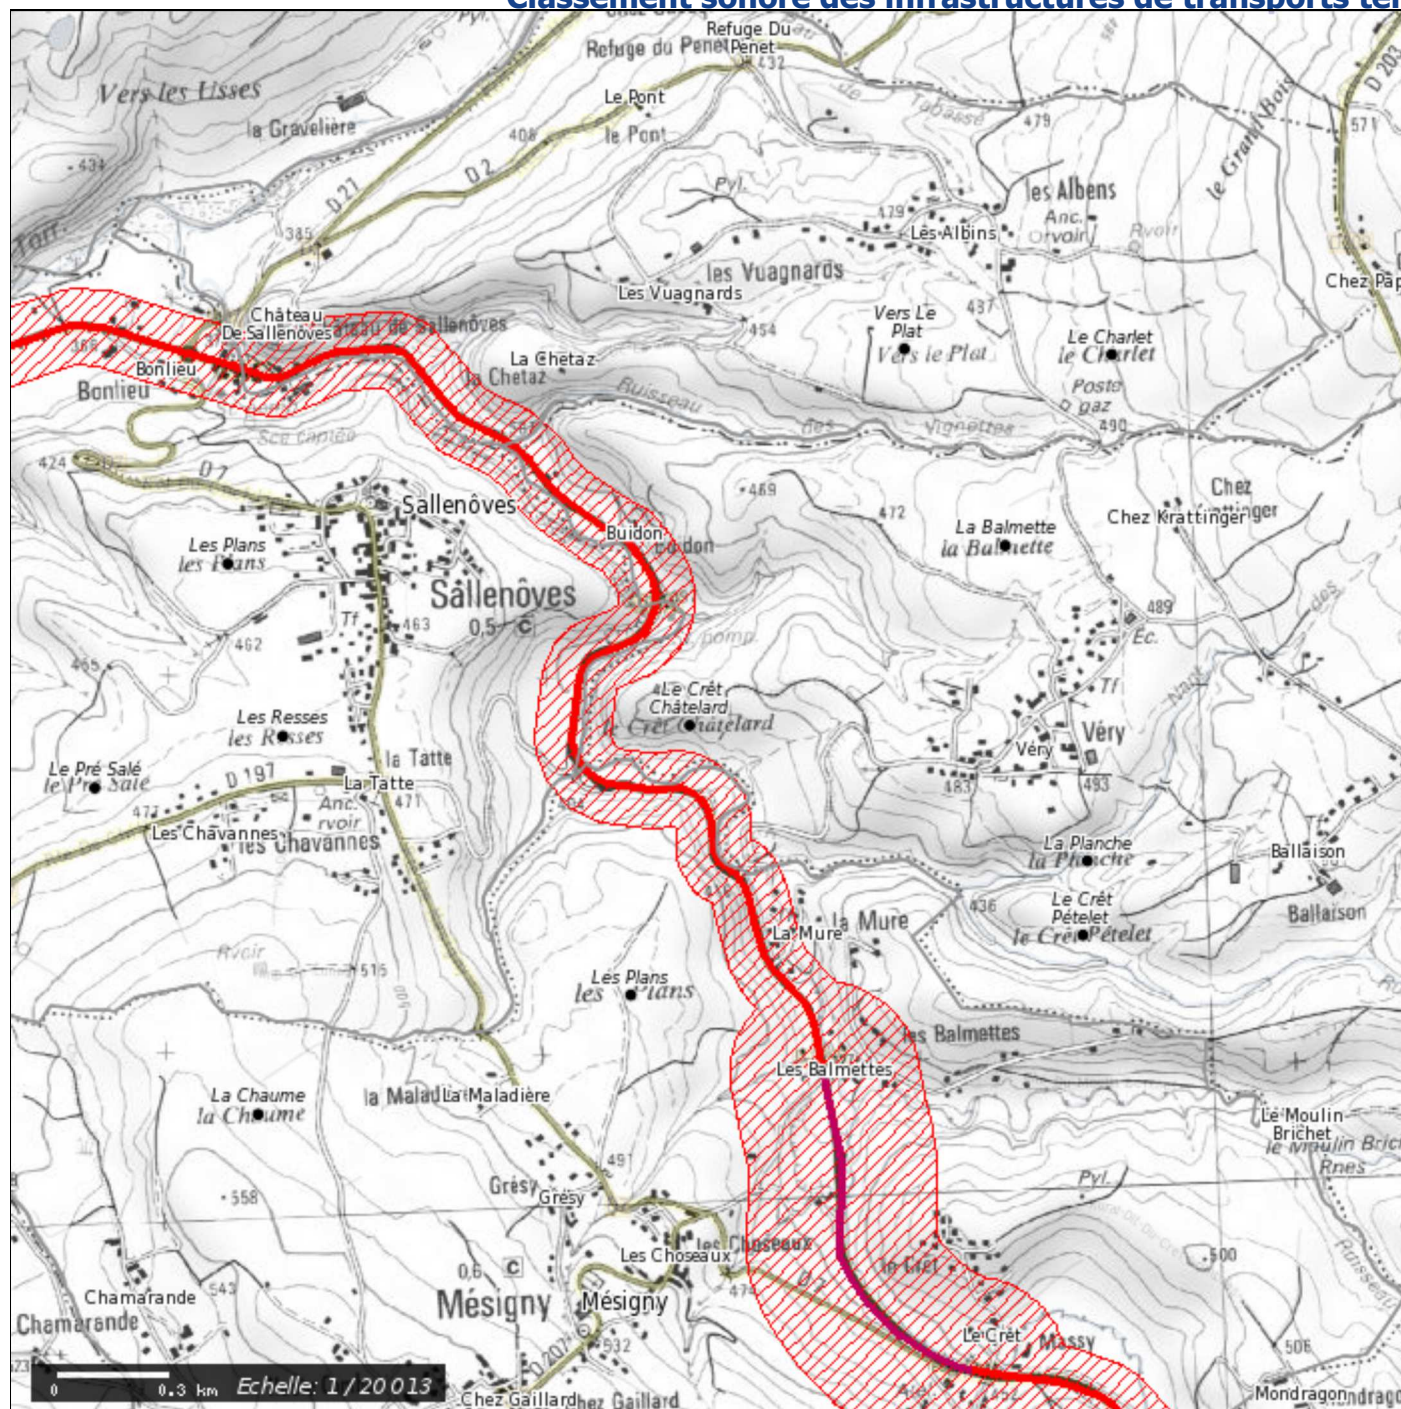

Classement sonore des infrastructures de transports ter

Tous droits réservés.

Document imprimé le 12 Octobre 2020, serveur Géo-IDE carto V0.2, <http://carto.geo-ide.application.developpement-durable.gouv.fr>